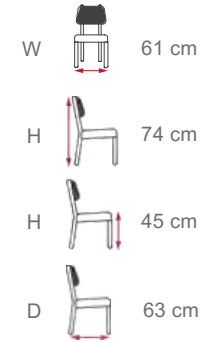

AURA

bar

- W  53 cm
- H  90 cm
- H  75 cm
- D  45 cm
- Kg** 6
- w: 54 cm
- H: 92 cm
- D: 46 cm
- p/st  1 Ad.
- Fabric  65 cm

AURA

kanepe

- W  139 cm
- H  69 cm
- H  45 cm
- D  67 cm
- Kg** 24
- w: 140 cm
- H: 71 cm
- D: 68 cm
- p/st  1 Ad.
- Fabric  300 cm

[OLIVER]

[OLV 01]

[ERVA]

[ERV 02]

[TAKEN]

- W  65 cm
- H  70 cm
- H  47 cm
- D  60 cm
-  6,5
w: 66 cm
H: 72 cm
D: 62 cm
- p/st  1 Ad.
- Fabric  135 cm

[TAKEN]
kanepé

- W  140 cm
- H  71 cm
- H  48 cm
- D  64 cm
-  16,3
w: 141 cm
H: 73 cm
D: 65 cm
- p/st  1 Ad.
- Fabric  360 cm