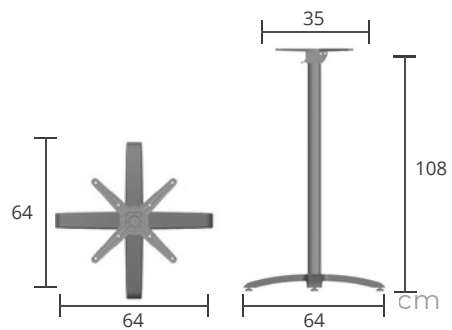

MA 435 F

INFORMACIÓN TÉCNICA

- Para exteriores • 100% reciclable
- Resistente a la corrosión • Duradero
- Ligero • Fácil de montar
- Larga duración • Dimensiones estables

MA 705 F BISTRO

MA 745 F BISTRO

MA 755 F BISTRO

MA 765 FBISTRO

MA 725 F

MA 775 F

4. MUEBLE DE EXTERIOR

GLORY

- W  55 cm
- H  79 cm
- H  46 cm
- D  61 cm
-  8,15
w: 56 cm
H: 81 cm
D: 62 cm
- p/st  1 Ad.
- Fabric  85 cm

VIVALDI

- W  59 cm
- H  74 cm
- H  46 cm
- D  65 cm
-  9
w: 60 cm
H: 76 cm
D: 67 cm
- p/st  1 Ad.
- Fabric  135 cm