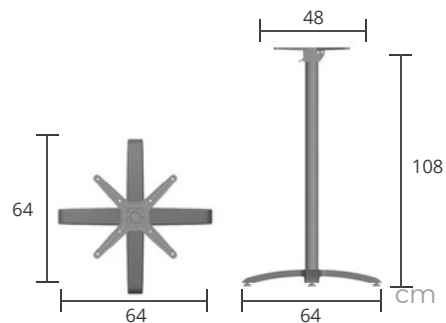

MA 435 F

INFORMACIÓN TÉCNICA

- Para exteriores • 100% reciclable
- Resistente a la corrosión • Duradero
- Ligero • Fácil de montar
- Larga duración • Dimensiones estables

MA 705 F BISTRO

MA 745 F BISTRO

MA 755 F BISTRO

MA 765 FBISTRO

MA 725 F

MA 775 F

4. MUEBLE DE EXTERIOR

GLORY

- W  55 cm
- H  79 cm
- H  46 cm
- D  61 cm
-  8,15
w: 56 cm
H: 81 cm
D: 62 cm
- p/st  1 Ad.
- Fabric  85 cm

VIVALDI

- W  59 cm
- H  74 cm
- H  46 cm
- D  65 cm
-  9
w: 60 cm
H: 76 cm
D: 67 cm
- p/st  1 Ad.
- Fabric  135 cm