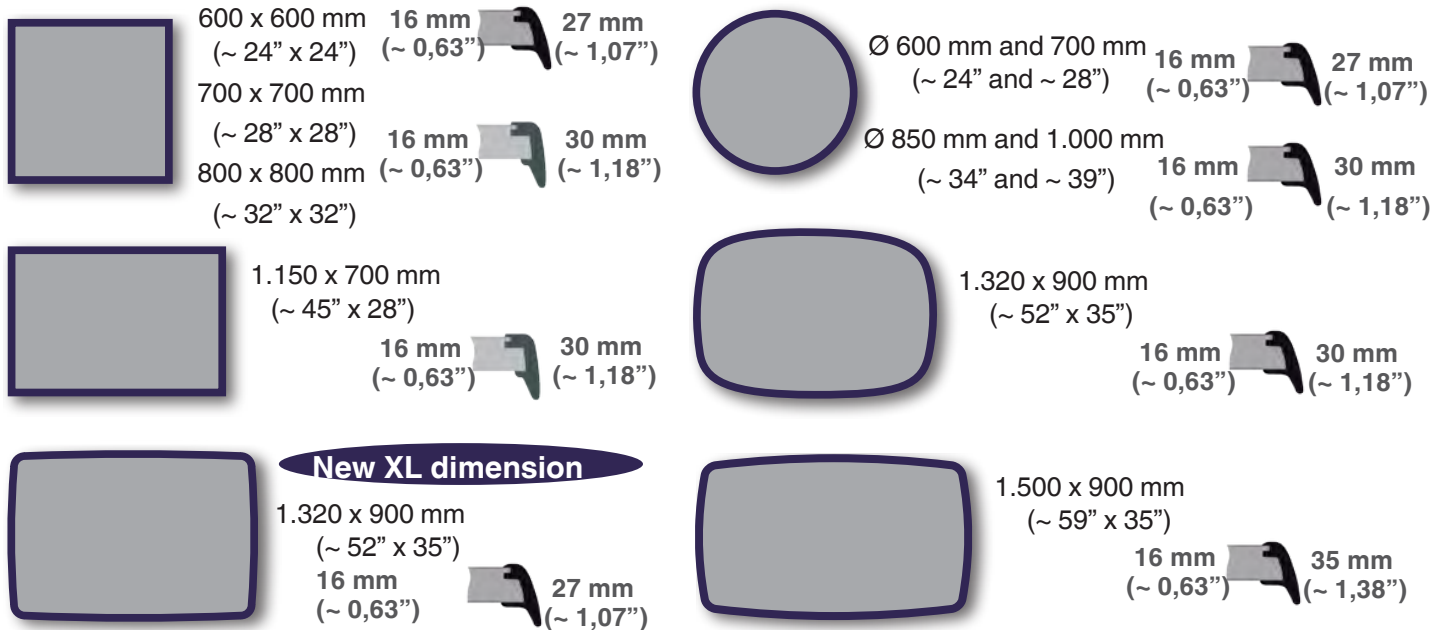

EXTERIOR &
INTERIOR

SEVELIT

Sobres de mesa para exteriores extremadamente resistentes.

EXTERIOR & INTERIOR

SEVELIT ACABADOS DISPONIBLES

SEVELIT DIMENSIONES DISPONIBLES

COMPACTO HPL

Sobres de mesa elegantes para diferentes ambientes.