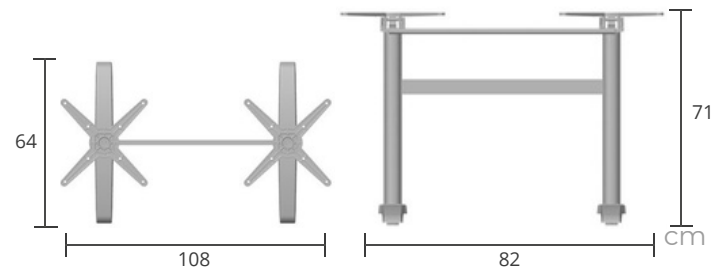

MA 765 FBISTRO

MA 725 F

MA 775 F

4. MUEBLE DE EXTERIOR

GLORY

- W  55 cm
- H  79 cm
- H  46 cm
- D  61 cm
-  8,15
w: 56 cm
H: 81 cm
D: 62 cm
- p/st  1 Ad.
- Fabric  85 cm

VIVALDI

- W  59 cm
- H  74 cm
- H  46 cm
- D  65 cm
-  9
w: 60 cm
H: 76 cm
D: 67 cm
- p/st  1 Ad.
- Fabric  135 cm