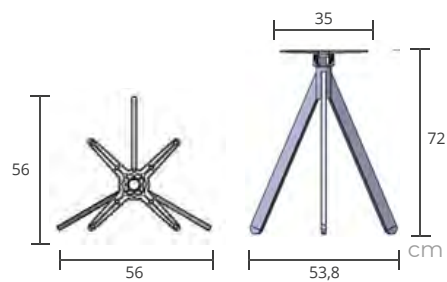

MA 235 F

MA 235 F BISTRO

INFORMACIÓN TÉCNICA

- Para exteriores • 100 % reciclable
- Resistente a la corrosión • Duradero
- Ligero • Fácil de montar
- Larga duración • Dimensiones estables