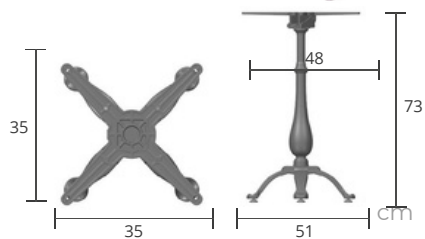

INFORMACIÓN TÉCNICA

- Para exteriores • 100% reciclable
- Resistente a la corrosión • Duradero
- Ligero • Fácil de montar
- Larga duración • Dimensiones estables

MA 705 F

MA 745 F

MA 765 F

MA 415 F

MA 405 F