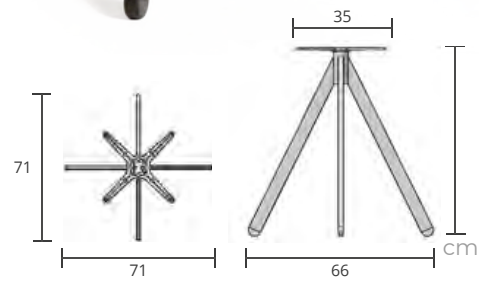

MA 200

72

MA 220

INFORMACIÓN TÉCNICA

- Para exteriores • 100% reciclable
- Resistente a la corrosión • Duradero
- Ligero • Fácil de montar
- Larga duración • Dimensiones estables