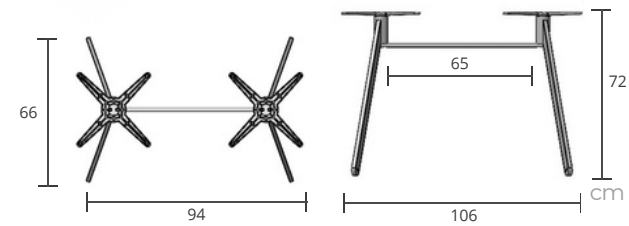

EXTERIOR & INTERIOR

3.PIES DE MESA

MA 200

72

MA 220

INFORMACIÓN TÉCNICA

- Para exteriores • 100% reciclable
- Resistente a la corrosión • Duradero
- Ligero • Fácil de montar
- Larga duración • Dimensiones estables