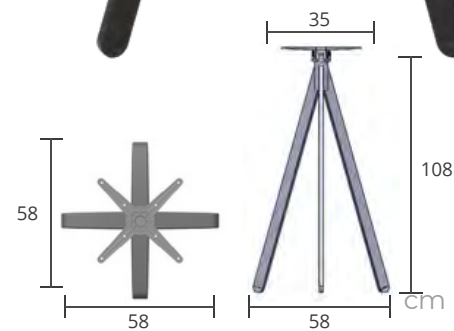

MA 235 F BISTRO

INFORMACIÓN TÉCNICA

- Para exteriores • 100 % reciclable
- Resistente a la corrosión • Duradero
- Ligero • Fácil de montar
- Larga duración • Dimensiones estables