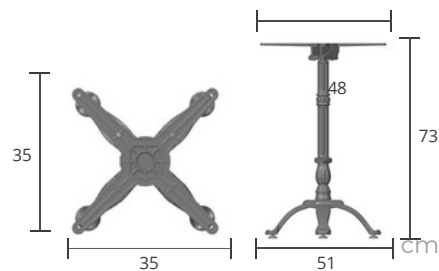

INFORMACIÓN TÉCNICA

- Para exteriores • 100% reciclable
- Resistente a la corrosión • Duradero
- Ligero • Fácil de montar
- Larga duración • Dimensiones estables

MA 705 F

MA 745 F

MA 765 F

MA 415 F

MA 405 F