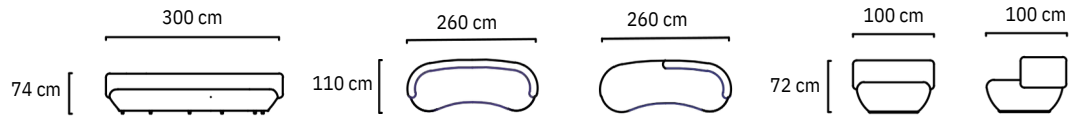

Kumaşlar / Fabric
DÜZ-1 403-K3
DESENLİ-1 402-A2

S3

SOFA SET