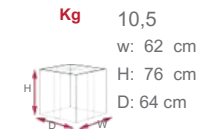

[OLIVER]

[OLV 01]

[ERVA]

[ERV 02]

[TAKEN]

- W  65 cm
- H  70 cm
- H  47 cm
- D  60 cm
-  6,5
w: 66 cm
H: 72 cm
D: 62 cm
- p/st  1 Ad.
- Fabric  135 cm

[TAKEN]
kanepé

- W  140 cm
- H  71 cm
- H  48 cm
- D  64 cm
-  16,3
w: 141 cm
H: 73 cm
D: 65 cm
- p/st  1 Ad.
- Fabric  360 cm