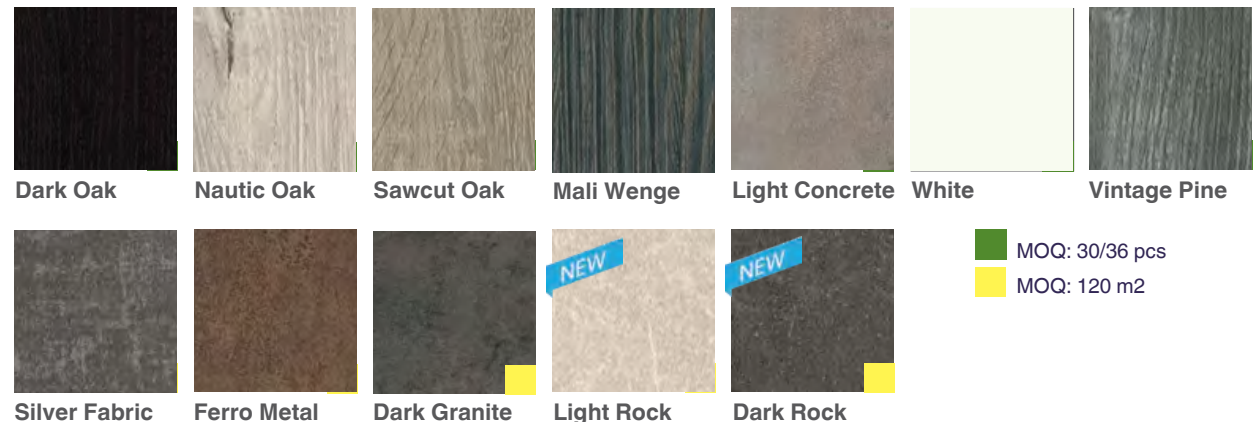

Resumen de características clave

- Ligereza
- Durabilidad
- Fácil mantenimiento
- Opciones de diseño versátiles

INTERIOR 

DUROLight PLUS
Light Rock

Nuestra moderna colección de 12 diseños ofrece una opción perfecta para una gran variedad de ambientes.