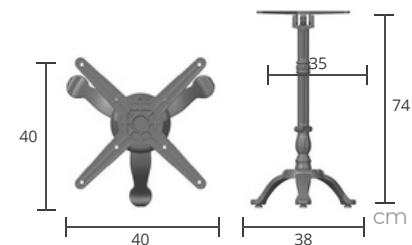

MA 435 F

INFORMACIÓN TÉCNICA

- Para exteriores • 100% reciclable
- Resistente a la corrosión • Duradero
- Ligero • Fácil de montar
- Larga duración • Dimensiones estables