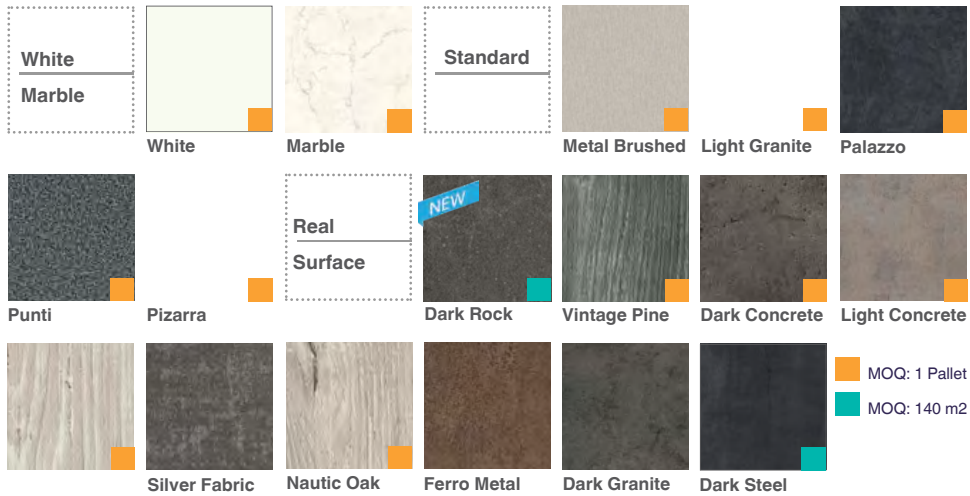

EXTERIOR &
INTERIOR

SEVELIT

Sobres de mesa para exteriores extremadamente resistentes.

EXTERIOR & INTERIOR

SEVELIT ACABADOS DISPONIBLES

SEVELIT DIMENSIONES DISPONIBLES

COMPACTO HPL

Sobres de mesa elegantes para diferentes ambientes.