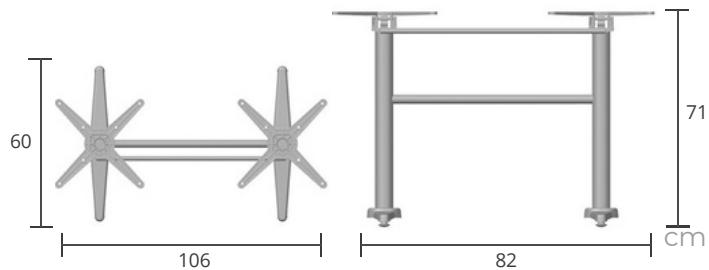

MA 765 FBISTRO

MA 725 F

MA 775 F

4. MUEBLE DE EXTERIOR

GLORY

- W  55 cm
- H  79 cm
- H  46 cm
- D  61 cm
-  8,15
w: 56 cm
H: 81 cm
D: 62 cm
- p/st  1 Ad.
- Fabric  85 cm

VIVALDI

- W  59 cm
- H  74 cm
- H  46 cm
- D  65 cm
-  9
w: 60 cm
H: 76 cm
D: 67 cm
- p/st  1 Ad.
- Fabric  135 cm