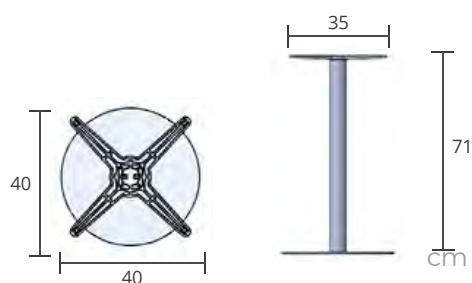

MA 235 F

MA 235 F BISTRO

INFORMACIÓN TÉCNICA

- Para exteriores • 100 % reciclable
- Resistente a la corrosión • Duradero
- Ligero • Fácil de montar
- Larga duración • Dimensiones estables

MA 870

MA 880

MA 890