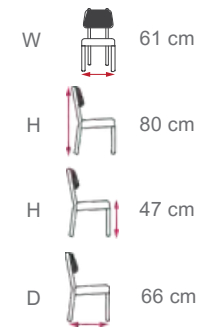

[OLIVER]

[OLV 01]

[ERVA]