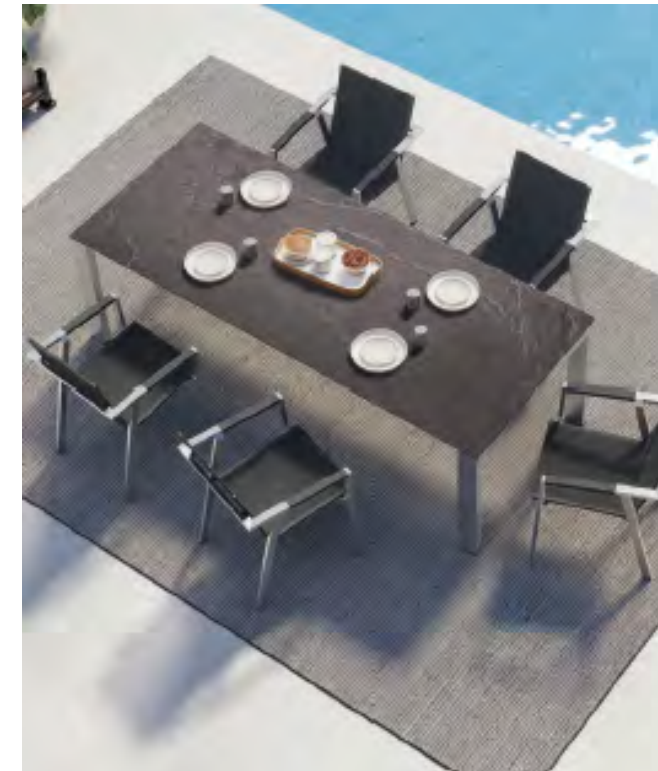

**LIMITED TIME
OFFER**

DIMENSIONES

60R,60X60,68R & 68X68 CM

EXTERIOR & INTERIOR

Compact-Exterior Black Copper Marble

EXTERIOLIT

Ligero pero robusto sobre de mesa de exterior de 16/30mm

El sobre de mesa Exteriolit presenta un diseño cúbico muy moderno y es ideal para su uso en mobiliario de hostelería tanto para interior como para exterior.