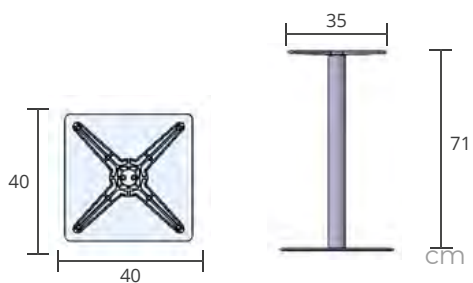

MA 235 F

MA 235 F BISTRO

INFORMACIÓN TÉCNICA

- Para exteriores • 100 % reciclable
- Resistente a la corrosión • Duradero
- Ligero • Fácil de montar
- Larga duración • Dimensiones estables

MA 870

MA 880

MA 890