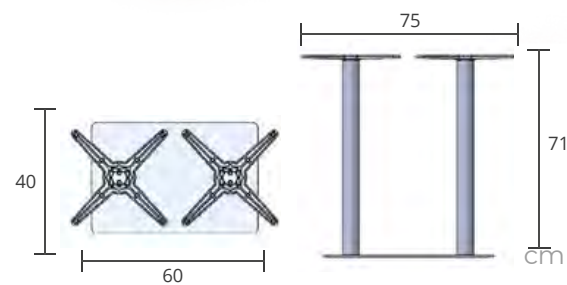

MA 235 F

MA 235 F BISTRO

INFORMACIÓN TÉCNICA

- Para exteriores • 100 % reciclable
- Resistente a la corrosión • Duradero
- Ligero • Fácil de montar
- Larga duración • Dimensiones estables

MA 870

MA 880

MA 890