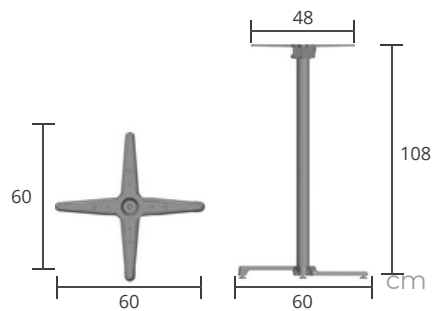

MA 765 FBISTRO

MA 705 F BISTRO