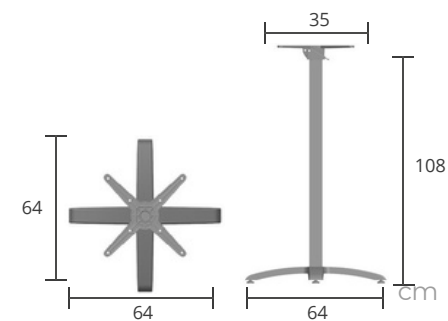

MA 765 FBISTRO

MA 725 F

MA 775 F

4. MUEBLE DE EXTERIOR

GLORY

- W  55 cm
- H  79 cm
- H  46 cm
- D  61 cm
-  8,15
w: 56 cm
H: 81 cm
D: 62 cm
- p/st  1 Ad.
- Fabric  85 cm

VIVALDI

- W  59 cm
- H  74 cm
- H  46 cm
- D  65 cm
-  9
w: 60 cm
H: 76 cm
D: 67 cm
- p/st  1 Ad.
- Fabric  135 cm