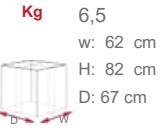

[OLIVER]

[OLV 01]

[ERVA]